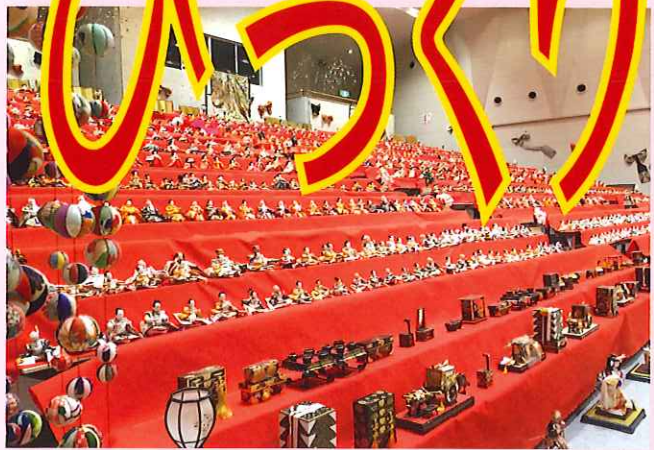

華麗なひな人形などが
4500体以上！！
幅18m高さ3.8mの
特設ひな壇はまさにびっくり！！

老神温泉

協力：埼玉県鴻巣市
「びっくりひな祭り」

びっくりひな飾り

平成30年

2月17日(土)~4月1日(日)

開館 9:30~16:30

☆3月9日~11日は休館☆

会場：沼田市利根観光会館および老神温泉参加旅館・南郷曲屋ほか

お問い合わせ 利根町ふるさと活性化委員会 0278 (56) 3013 (老神温泉観光協会)