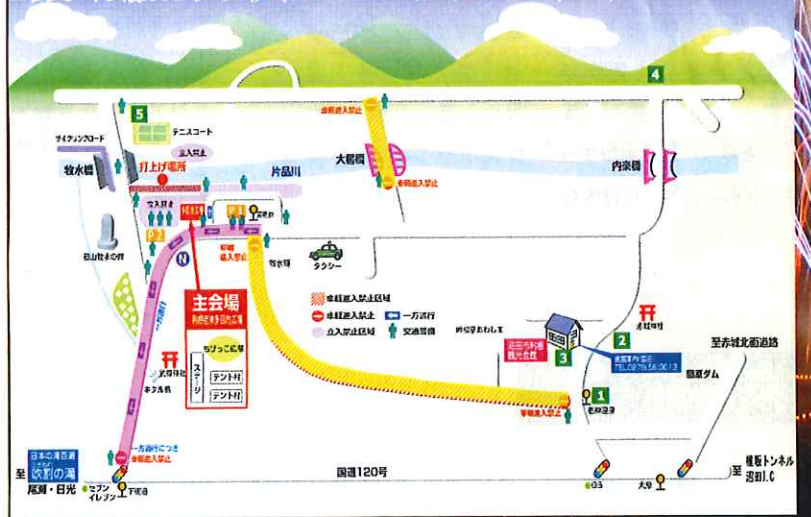

開始時間	広場
14:00	魚つかみどり
14:30	神事-神輿渡御(会場内-温泉街-会場内)
15:30	子どもみこし渡御(会場内) ○追貝子ども樽みこし ○平川子どもみこし ○老神温泉子ども白蛇みこし (追貝育成会・平川育成会・高戸谷育成会・大原育成会・老神育成会)

	模擬店等団体	出店イベント内容	時間
1	老神温泉観光協会	地酒試飲会	13:30 ~ 17:00
2	温盛手成志	生ビール・ソフトドリンク・かき氷・うどん・焼きもち等の販売	13:30 ~ 19:00
3	とね農林産物直売所(南郷市場)	ブルーベリージュース・ハチミツ 他	13:30 ~
4	吹割の滝観光協会	焼き鳥	13:30 ~ 18:00
5	沼田市東部商工会女性部	キーマカレー・大人のプレミアムアップルサイダーの販売・バザー	13:30 ~
6	利根郡信用金庫 追貝支店	パンチボールつり	13:30 ~
7	利根町建設業協会	魚つかみどり・足湯(源泉100%)	13:30 ~ 17:00
8	利根沼田建築相互組合	木工広場	13:30 ~ 16:00
9	安全安心まちづくり (公財)被害者支援センターすてつぐんま・ (公財)群馬県防犯協会(一社)群馬県防犯設備協会・沼田警察署	パトカー、白バイ展示・犯罪防止、被害者支援広報	13:30 ~ 17:00
10	利根沼田広域消防本部 東消防署	ミニ消防車・放水体験・住宅火災警報器PRコーナー	13:30 ~ 16:00
11	群馬県立尾瀬高等学校 理科部	ネイチャークラブ	13:30 ~ 17:00
12	利根保健生協 利根北支部	健康チェック(血圧測定 他)	13:30 ~ 15:00
13	利根沼田農業協同組合 利根東支店	牛乳試飲・アイスクリーム・農産物の販売	13:30 ~ 16:00
14	国土交通省 利根川ダム統合管理事務所	パネル展示	13:30 ~ 17:00
15	正礼堂文具店	文具事務用品・ファンシー雑貨・駄菓子・おもちゃ	13:30 ~ 19:00
16	シャロンファミヤ	元祖みそパン他 各種パン・フランクフルトの販売	13:30 ~ 17:00
17	いちごの家	雪いちご・いちご100%のかき氷への販売	13:30 ~ 21:00
18	光工芸 有限会社	3Dアートパズル Cell(セル) の販売	13:30 ~ 17:00

No	花火タイトル
1	老神温泉へようこそ
2	夜空からの贈り物
3	光のブーケ
4	日本、花火職人厳選玉
5	老神のフラワーパーク
6	彩花
7	日本、花火職人厳選玉
8	妖精たちのダンス
9	老神に架かる虹の橋
10	日本、花火職人厳選玉
11	山々のこだま
12	フラワーファンタジア
13	日本、花火職人厳選玉
14	光の花園
15	ファイヤーガーデン
16	日本、花火職人厳選玉
17	伝説の地
18	フラワーカーニバル
19	日本、花火職人厳選玉
20	花満開
21	おもしろ花火大集合 ①
22	大自然の表情
23	天空の花束
24	夜空に輝く吹割の滝
25	日本、花火職人厳選玉
26	神秘の夜空
27	おもしろ花火大集合 ②
28	日本、花火職人厳選玉
29	絶景花火
30	彩色絵巻
31	日本、花火職人厳選玉
32	故郷ほひとつ
33	元気玉
34	
35	日本、花火職人厳選玉
36	
37	花めぐり
38	夜空の大輪
39	花火百景
40	日本、花火職人厳選玉
41	グランドファイナル 超大型スペシャルジャンボスターマイン 大空中ナイアガラ瀑布
42	終了合図

納涼花火大会

老神温泉

8月19日(日)
20:00~
雨天決行
荒天の場合は
8月26日に延期

老神温泉納涼花火大会時交通規制 8/19(日)19:00~22:00

花火大会臨時駐車場

- P1 利根老神多目的広場駐車場
- P2 利根浄化センター前臨時駐車場
- 1 市営駐車場
- 2 観山荘駐車場
- 3 利根観光会館駐車場
- 4 市営駐車場
- 5 利根大楊テニスコート駐車場

車輛進入禁止区域
 車輛進入禁止
 一方通行
 立入禁止区域
 交通警備