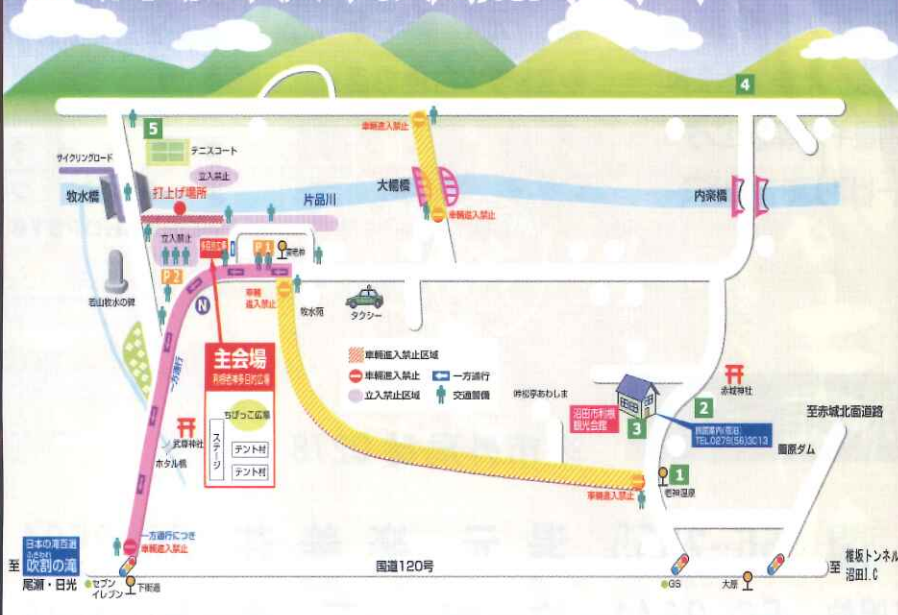

	模擬店等団体	出店イベント内容	時間
1	老神温泉観光協会	地酒試飲会	14:00 ~ 18:00
2	温盛手成志	生ビールソフトドリンクの販売	14:00 ~ 19:00
3	とね農林産物直売所(南郷市場)	ブルーベリー・ブルーベリージュースの販売	14:00 ~ 17:00
4	吹割の滝観光協会	味噌ダレやきとり	14:00 ~ 18:00
5	沼田市東部商工会女性部	ドリンク販売	15:00 ~ 18:00
6	利根郡信用金庫 追貝支店	パンチボールつり	14:00 ~ 17:00
7	利根町建設業協会	魚つかみどり	14:00 ~
8	沼田警察署	パトカー展示・犯罪被害防止広報	15:00 ~ 17:00
9	利根沼田広域消防本部 東消防署	放水体験、消防車・救急車の展示、住宅防火チェックシート等配布	15:00 ~ 18:00
10	群馬県立尾瀬高等学校 理科部	ネイチャークラフト	14:00 ~ 17:00
11	利根保健生協 利根北支部	健康チェック(血圧測定・体力測定)	15:00 ~ 16:00
12	国土交通省 利根川ダム統合管理事務所	パネル展示、ダムカード・パンレット等配布	14:00 ~ 17:00
13	正礼堂文具店	文房事務用品・ファンシー雑貨・駄菓子・おもちゃの販売	15:00 ~ 19:00
14	いちごの家	雪いちご ~いちご100%のかき氷~の販売	14:00 ~ 21:00
15	WORK SHOP 378 "懐かしの木製ピンボール屋さん"	ピンボールゲーム・釣りゲーム・射的ゲーム	14:00 ~ 20:00
16	上州沼田シードル醸造(株)	シードルの販売	14:00 ~ 19:00
17	ほたかや	焼きまんじゅうの販売	15:00 ~ 21:00

開始時間	広場
14:00	魚つかみどり
15:30	老神温泉子どもシロヘビみこし渡御 (利根町各地区育成会)
17:00	神事-神輿渡御

老神温泉

納涼花火大会

No	花火タイトル
1	老神温泉へようこそ
2	ビッグスター(スターメイン)
3	色彩ロマン
4	彩色菊花
5	虹(スターメイン)
6	カラーチェンジ
7	華燭
8	日本、花火職人厳選玉
9	夜光虫(スターメイン)
10	マジックフラワー
11	万華鏡
12	日本、花火職人厳選玉
13	花火雷舞(スターメイン)
14	フラワーガーデン
15	おもしろ花火大集合
16	日本、花火職人厳選玉
17	ゴールドスパーク(スターメイン)
18	カラフルパーティー
19	光のシンフォニー
20	
21	
22	
23	
24	日本、花火職人厳選玉
25	
26	
27	
28	
29	
30	グランドフィナーレ 超特大スターメイン 大空中ナイアガラ瀑布
31	終了合図

当日はX(旧 Twitter)で最新の情報をお届けします

8月18日(日)
20:00~
雨天決行
荒天の場合は
8月25日に延期

老神温泉納涼花火大会時交通規制 8/18(日)19:00~22:00

花火大会臨時駐車場

- P1 利根老神多目的広場駐車場
- P2 利根浄化センター前臨時駐車場
- 1 市営駐車場
- 2 観山荘駐車場
- 3 利根観光会館駐車場
- 4 市営駐車場
- 5 利根大楊テニスコート駐車場

- 車輛進入禁止区域
- 車輛進入禁止
- 一方通行
- 立入禁止区域
- 交通警備

路上駐車はご遠慮ください

●会場：利根老神多目的広場（沼田市利根町老神） ●主催：とねふるさと風のまつり実行委員会

当日の花火大会問合せ先 / 0278-56-3013